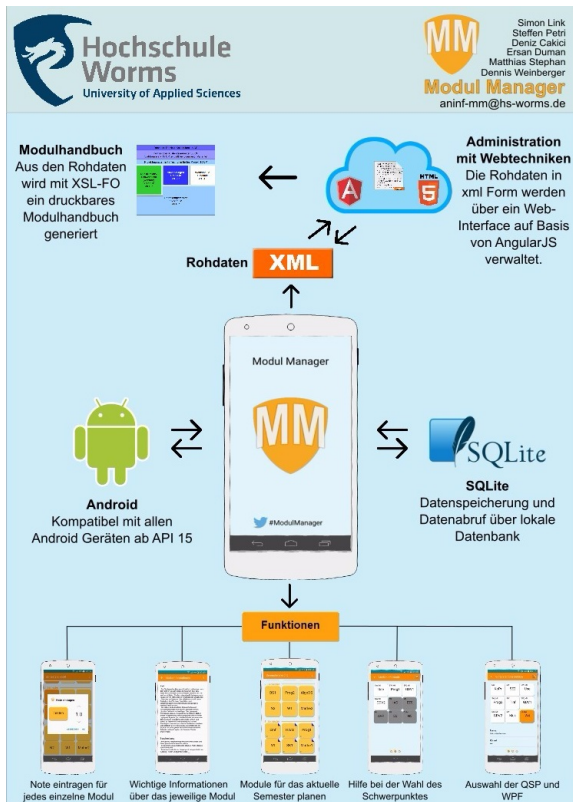

## Projektbeschreibung

Der Modul Manager ist ein Studienverlaufsplaner, mit dem Sie Ihr Studium "Angewandte Informatik" an der Hochschule Worms planen können.

Sie können Noten aufzeichnen, Ihre aktuell belegten Module kennzeichnen oder Ihre Wahlmodule aussuchen. Die App gibt Ihnen die Möglichkeit, Ihren Qualifikationsschwerpunkt festzulegen oder auch Ihr Praxissemester zu planen.

Wenn Sie Angewandte Informatik an der Hochschule Worms studieren, ist diese App genau das Richtige, um Ihr Studium noch besser zu organisieren.

Modul Manager  
-The Way to Success-

Poster

Video

 Unknown macro: 'html'

**Video als Download:**

[ModulManager High Quality.mp4](#)